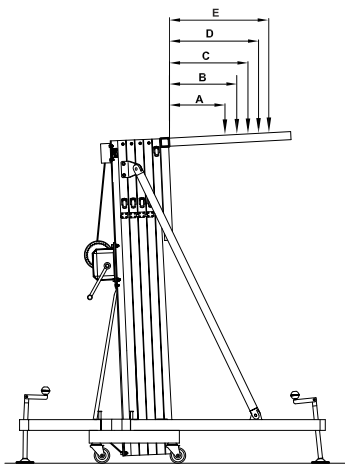

# TL-A500

Compact Line Array Lift with Auto-lock security system

[www.vmb.es](http://www.vmb.es)

[info@prolifts.es](mailto:info@prolifts.es)

Maximum height	7m (22.96')
Maximum load	500kg (1102.3 lb)
Work surface	2.57 x 2.12m (8.4 x 7')
Folded height	1.87m (6.13')
Weight	190kg (419 lb)
Winch	1800kg Double handle winch
Security	ALS System

Distance from the center of the load to the towerlift

Maximum load

A 50 cm	500 Kg
B 55 cm	441 Kg
C 60 cm	408 Kg
D 65 cm	380 Kg
E 70 cm	366 Kg

ALS  
(AUTO LOCK SECURITY SYSTEM)  
PATENT NUMBER: 2143360  
PATENT NUMBER: 6398445  
PATENT NUMBER: 989027461

CE BGV C1

PROLIFTS

TL-A500

Pol. Ind. Fuente del Jarro  
c/ Ciudad de Barcelona nº19  
46988 Paterna (Valencia) Spain